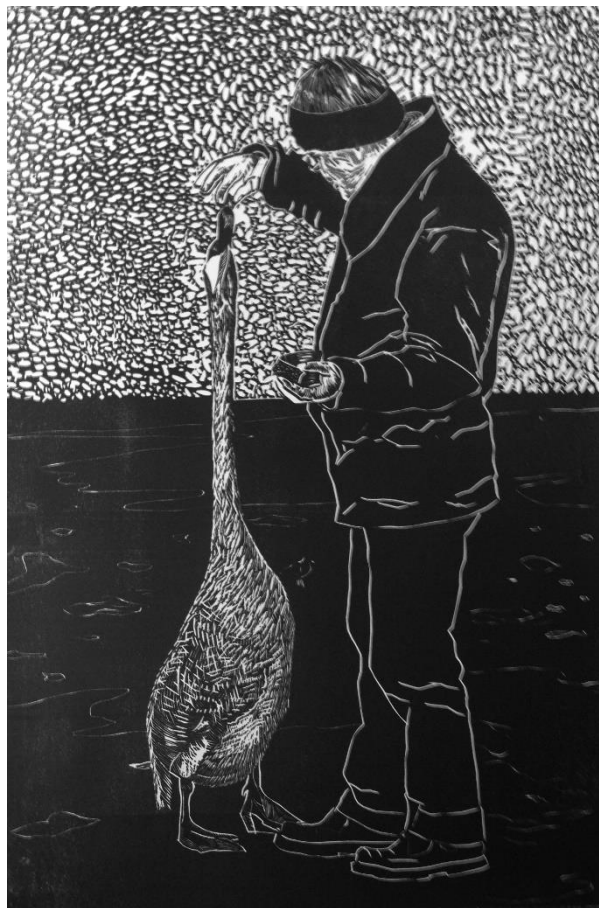

Vidar Håkon Utvik færdes i det kystnære landskab og arbejder med akvareller og forskellige grafiske tekniker. Blandt andet træsnit som omsættes til tryk i sorthvid eller farve.

Karin Normann udstiller store hængende installationer af strandfund, småkviste, skaller, tang mm., samt keramiske skulpturelle håndformede "koralrev" i glasmontrer. Livet i vandkanten som inspiration. På den måde

hænger udstillingen sammen som et hele.

I Galleriet er der nu kommet designmøbler. Cadot Design producerer original dansk design. Flere af møblerne har været udstillet på internationale messer, og de er nu endt i Galleri ESK, der udover kunst nu også er et udstillingsvindue for de udstillede møbler. Du finder næppe brugsspor, men alligevel kan galleriets gæster købe de udlånte møbler til noget nær halv pris. Dorte Damgaard leder CADOT og bor i Ørsted.

Du inviteres til fernisering 19. august

Udstillingen med de tre lokale kunstnere har fernisering lørdag 19. august kl. 14 og alle er velkomne. Vi serverer lidt kølig vin, guf og rolig musik fra vores husmusiker, Jesper Christensen.

Der er fri entre og kaffe/the. Sidste udstillingsdag er 1. oktober

Galleri ESK Sygehusvej 3, 8950 Ørsted

tlf. 20 40 80 59 esk@galleri-esk.dk åben søndage 10-16 og meget gerne efter aftale